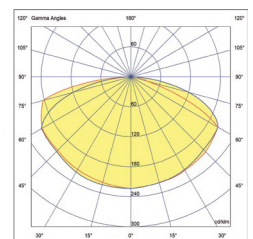

תיאור המוצר:

- מאושר על ידי פקע"ר להתקנה במקלטים וממ"דים
- זמין בדגם DALI לחיבור למערכת בקרה מרכזית
- סוללת LifePO4 לעמידות בטמפרטורות גבוהות.
- זמן עבודה בחירום: 180 דקות.
- בדיקה עצמית על פי תקן EN 62034
- אפשרות התקנה במגוון קדחים בעזרת מתאם נוסף.

נתונים טכניים:

- **גוף:** גוף PC כבה מאליו עם גוף קירור מאלומיניום יצוק לניהול חום ואופטימלי. סוללת ליטיום לעמידות בטמפ' גבוהות.
- **דרייבר:** אלקטרוני. זמין בדגם DALI לחיבור למערכת חירום מרכזית.
- **לדים:** SAMSUNG
- **אפשרויות אופטיקה:** עגולה או אובלית להחלפה עצמית.
- **טמפ' צבע:** 5000K. אפשרויות נוספות לפי דרישה.
- **מקדם מסירת צבע:** CRI>80
- **אחריות:** 5 שנים לגוף התאורה. 3 שנים לסוללה.

SHIRA 1

גוף תאורת חירום להתמצאות

גוף תאורת חירום שירה 1 הינו לד מילוט שקוע תקרה איכותי להתמצאות במקרה של נפילת מתח. השירה 1 הינו גוף תאורה חד תכליתי מתקדם הכולל בדיקה עצמית (Auto Test) בנוסף ללחצן לבדיקה ידנית. העיצוב המיוחד של השירה 1 מאפשר התקנה קלה ונוחה במגוון קדחים קיימים בעזרת מתאמים מיוחדים. מתאים להתקנה בקדח בקוטר 42-50 מ"מ (ללא מתאם).
ניתן להזמין גופי תאורת חירום המתאימים לעבודה עם מערכת בקרת תאורת חירום בתקשורת DALI

אביזרים נלווים:

- עדשה אובלית / עגולה להחלפה עצמית.
- מתאים להתקנה בקדח 66-70 מ"מ / 85-105 מ"מ

מק"ט	דגם	קוטרא גובה (מ"מ)	אופטיקה	הספק (W)	תפוקת אור (lm)	נצילות אורית (lm/W)
908.003.001	אוטונומי	29.5x55	עגולה / אובלית	3	240	80
908.003.002	DALI כולל	29.5x55	עגולה / אובלית	3	240	80

* הנתונים בטבלה מתייחסים לדגמים המופיעים בה בלבד. ניתן להזמין גופי תאורה באופטיקה / טמפ' צבע / הספקים / גדלים שונים לפי דרישה.
** ייתכן סטייה של +/-10% ט.ל.ח.

שרטוטים:

עקומות פוטומטריות:

עגולה