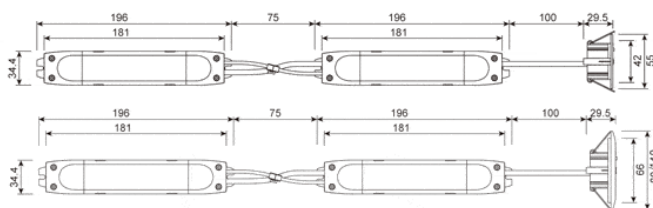

תיאור המוצר:

- מאושר על ידי פקע"ר להתקנה במקלטים וממ"דים
- זמין בדגם DALI לחיבור למערכת בקרה מרכזית
- סוללת LifePO4 לעמידות בטמפרטורות גבוהות.
- זמן עבודה בחירום: 180 דקות.
- בדיקה עצמית על פי תקן EN 62034
- אפשרות התקנה במגוון קדחים בעזרת מתאם נוסף.

נתונים טכניים:

- **גוף:** גוף PC כבה מאליו עם גוף קירור מאלומיניום יצוק לניהול חום ואופטימלי. סוללת ליטיום לעמידות בטמפ' גבוהות.
- **דרייבר:** אלקטרוני. זמין בדגם DALI לחיבור למערכת חירום מרכזית.
- **לדים:** SAMSUNG
- **אפשרויות אופטיקה:** עגולה או אובלית להחלפה עצמית.
- **טמפ' צבע:** 5000K. אפשרויות נוספות לפי דרישה.
- **מקדם מסירת צבע:** CRI>80
- **אחריות:** 5 שנים לגוף התאורה. 3 שנים לסוללה.

SHIRA 1

גוף תאורת חירום להתמצאות

גוף תאורת חירום שירה 1 הינו לד מילוט שקוע תקרה איכותי להתמצאות במקרה של נפילת מתח. השירה 1 הינו גוף תאורה חד תכליתי מתקדם הכולל בדיקה עצמית (Auto Test) בנוסף ללחצן לבדיקה ידנית. העיצוב המיוחד של השירה 1 מאפשר התקנה קלה ונוחה במגוון קדחים קיימים בעזרת מתאמים מיוחדים. מתאים להתקנה בקדח בקוטר 42-50 מ"מ (ללא מתאם).
ניתן להזמין גופי תאורת חירום המתאימים לעבודה עם מערכת בקרת תאורת חירום בתקשורת DALI

אביזרים נלווים:

- עדשה אובלית / עגולה להחלפה עצמית.
- מתאים להתקנה בקדח 66-70 מ"מ / 85-105 מ"מ

מק"ט	דגם	קוטרא גובה (מ"מ)	אופטיקה	הספק (W)	תפוקת אור (lm)	נצילות אורית (lm/W)
908.003.001	אוטונומי	29.5x55	עגולה / אובלית	3	240	80
908.003.002	DALI כולל	29.5x55	עגולה / אובלית	3	240	80

* הנתונים בטבלה מתייחסים לדגמים המופיעים בה בלבד. ניתן להזמין גופי תאורה באופטיקה / טמפ' צבע / הספקים / גדלים שונים לפי דרישה.
** ייתכן סטייה של +/-10% ט.ל.ח.

שרטוטים:

עקומות פוטומטריות: