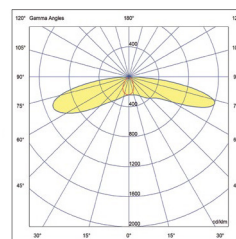

עקומות פוטומטריות:

אובלית