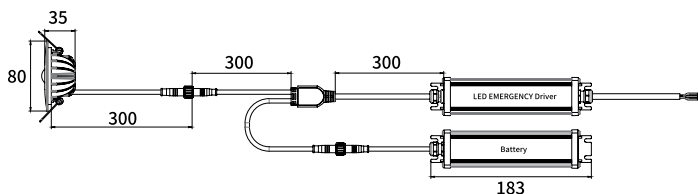

תיאור המוצר:

- דרגת איטמות גבוהה במיוחד - IP65
- תואם למפרט 08
- סוללת ליתיום לעמידות בטמפרטורות גבוהות
- זמן עבודה בחירום: 180 דקות
- בדיקה עצמית על פי תקן EN 62034
- אפשרות התקנה בקדחים שונים בעזרת מתאם נוסף

נתונים טכניים:

- **גוף:** אלומיניום יצוק לניהול חום אופטימלי. סוללת ליתיום לעמידות בטמפ' גבוהות.
- **דרייבר:** אלקטרוני בעל אורך חיים ארוך.
- **לדים:** SAMSUNG
- **אפשרויות אופטיקה:** סימטרית.
- **טמפ' צבע:** 5000K. אפשרויות נוספות לפי דרישה.
- **מקדם מסירת צבע:** CRI>80
- **אחריות:** 5 שנים לגוף התאורה. 3 שנים לסוללה.

SHIRA 1 IP65

גוף תאורת חירום להתמצאות

גוף תאורת חירום שירה 1 IP65 הינו לד מילוט שקוע תקרה איכותי מוגן מים להתמצאות במקרה של נפילת מתח המתאים למבחר גדול של גבהי תקרה. השירה 1 IP65 הינו גוף תאורה חד תכליתי מתקדם הכולל בדיקה עצמית (Auto Test). העיצוב המיוחד של השירה 1 IP65 מאפשר התקנה קלה ונוחה גם לתנאי רטיבות ולחות, כגון לחדרי מקלחת, שירותים וכד'. מתאים להתקנה בקדח בקוטר 68-75 מ"מ (ללא מתאם).

ניתן להזמין גופי תאורת חירום המתאימים לעבודה עם מערכת בקרת תאורת חירום בתקשורת DALI

אביזרים נלווים:

- מתאים להתקנה בקדחים נוספים

מק"ט	דגם	קוטרא גובה (מ"מ)	אופטיקה	הספק (W)	תפוקת אור (lm)	נצילות אורית (lm/W)
908.002.001	אוטונומי	38.3X80	סימטרית	2	250	125
908.004.002	אוטונומי	38.3X80	סימטרית	4	550	137.5
908.006.001	אוטונומי	38.3X80	סימטרית	6	750	125
2W-EL.406.A007	כולל DALI	38.3X80	סימטרית	2	250	125
4W-EL.406.A008	כולל DALI	38.3X80	סימטרית	4	550	137.5
6W-EL.406.A009	כולל DALI	38.3X80	סימטרית	6	750	125

* הנתונים בטבלה מתייחסים לדגמים המופיעים בה בלבד. ניתן להזמין גופי תאורה באופטיקה / טמפ' צבע / הספקים / גדלים שונים לפי דרישה.
** ייתכן סטייה של 10% +/- ט.ל.ח.

שרטוטים:

עקומות כוטריות: