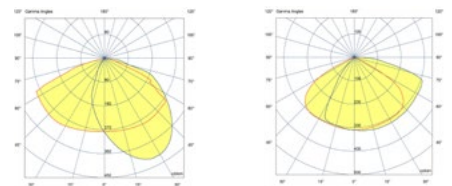

דגם	הספק (W)	צבע	טמפרטורת צבע	אורך-רוחב-גובה (מ"מ)	אופטיקה	תכונת אור (lm)	נצילות אורית (lm/W)
KEEP	9	3000K	3000K	120*202*202	עגולה / אובלית	800	89
KEEP	18	3000K	3000K	120*202*202	עגולה / אובלית	1,500	83

* הנתונים בטבלה מתייחסים לדגמים המופיעים בה בלבד. ניתן להזמין גופי תאורה בטמפ' צבע / הספקים / גדלים שונים לפי דרישה.
** תיתכן סטייה של +/-10% ט.ל.ח.

שרטוטים:

עקומות פוטומטריות:

אובלית

עגולה