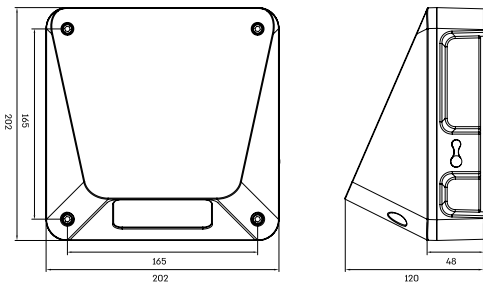

דגם	הספק (W)	צבע	טמפרטורת צבע	אורך-רוחב-גובה (מ"מ)	אופטיקה	תכונת אור (lm)	נצילות אורית (lm/W)
KEEP	9	3000K	3000K	120*202*202	עגולה / אובלית	800	89
KEEP	18	3000K	3000K	120*202*202	עגולה / אובלית	1,500	83

* הנתונים בטבלה מתייחסים לדגמים המופיעים בה בלבד. ניתן להזמין גופי תאורה בטמפ' צבע / הספקים / גדלים שונים לפי דרישה.
** תיתכן סטייה של +/-10% ט.ל.ח.

שרטוטים:

עקומות פוטומטריות:

אובלית

עגולה