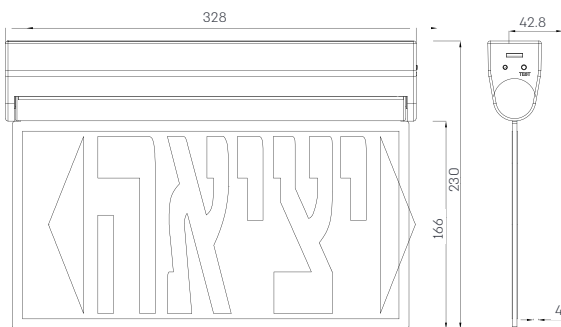

תיאור המוצר:

- תואם למפרט 08.
- ניתן להתקנה על קיר או תקרה. מתכוונן > 180°.
- 4 אופציות שלטים להחלפה קלה.
- זמן עבודה בחירום: 180 דקות.
- בדיקה עצמית על פי תקן EN 62034.
- FLICKER-FREE - ריצוד נמוך במיוחד.

נתונים טכניים:

- גוף: גוף PC כבה מאליו עם גוף קירור מאלומיניום יצוק לניהול חום אופטימלי. סוללת ליתיום לעמידות בטמפ' גבוהות
- דרייבר: אלקטרוני. זמין בדגם DALI לחיבור למערכת חירום מרכזית
- לדים: SAMSUNG
- טמפ' צבע: 5000K
- מקדם מסירת צבע: >80 CRI
- אחריות: 5 שנים לגוף התאורה. 3 שנים לסוללה.

IDO

שלט יציאה דק, עמיד במים

גוף תאורה דו תכליתי דו-צדדי איכותי להארת דרכי יציאה הניתן לזיהוי מכ-30 מטר. פעיל גם במקרה של נפילת מתח. "עידו" הינו גוף תאורת חירום והתמצאות מתקדם הכולל בדיקה עצמית (Auto Test) בנוסף ללחצן לבדיקה ידנית. העיצוב המיוחד של IDO מאפשר התקנה קלה ונוחה לקיר או לתקרה, החלפת דוגמת השלט בשטח ואפשרויות התקנה בעזרת מתאמים ייעודיים.

ניתן להזמין שלטי יציאה המתאימים לעבודה עם מערכת בקרת תאורת חירום בתקשורת DALI

מק"ט	דגם	אורך-רוחב: גובה (מ"מ)	הספק (W)	עובי השלט המואר (מ"מ)	זמן עבודה בחירום
908.001.001	אוטונומי	42.8x230x320	1	4	180 דקות
908.001.002	כולל DALI	42.8x230x320	1	4	180 דקות

* הנתונים בטבלה מתייחסים לדגמים המופיעים בה בלבד. ניתן להזמין גופי תאורה באופטיקה / טמפ' צבע / הספקים / גדלים שונים לפי דרישה.
** תיתכן סטייה של +/-10% ט.ל.ח.

שרטוטים:

אפשרויות התקנה נוספות בהזמנה מיוחדת: