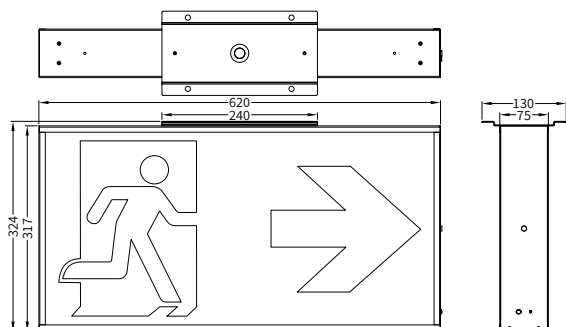

IDO PARKING

גוף תאורה דו/חד תכליתי איכותי בעל מסגרת אלומיניום חזקה, עם שילוט חד או דו צדדי, להארת דרכי יציאה הניתן לזיהוי ממרחק רב. עובד גם במקרה של נפילת מתח.

גוף תאורה IDO PARKING הינו גוף תאורת חירום והתמצאות מתקדם הכולל בדיקה עצמית (Auto Test) העיצוב המיוחד של IDO PARKING מאפשר התקנה קלה ונוחה לקיר ואפשרויות תלייה רבות: צמוד לקיר, מהתקרה, או עם כבלים, לפי דרישה.

תיאור המוצר:

- נראה ממרחק
- זמן עבודה בחירום: 180 דקות
- בדיקה עצמית על פי תקן EN 62034
- FLICKER-FREE - ריצוד נמוך במיוחד

בתונים טכניים:

- גוף: גוף PC כבה מאליו עם גוף קירור מאלומיניום יצוק לניהול חום אופטימלי.
- סוללת: LifePO4 המעניקות חיי מוצר ארוכים לעמידות בטמפי גבוהות.
- דרייבר: אלקטרוני. זמין בדגם DALI לחיבור למערכת בקרת חירום מרכזית.
- לדים: תוצרת SAMSUNG / אחה.
- מקדם מסירת צבע: $CRI > 80$
- אחריות: 5 שנים לגוף התאורה, 3 שנים לסוללה.

מק"ט	דגם	אורך ארוחב גובה (מ"מ)	הספק (W)	זמן עבודה בחירום
908.022.001	בדיקה עצמית	317×75×620	22	180 דקות
908.022.***	כולל DALI	317×75×620	22	180 דקות

* הנתונים בטבלה מתייחסים לדגמים המופיעים בה בלבד. ניתן להזמין גופי תאורה באופטיקה / טמפי צבע / הספקים / גדלים שונים.
** תיתכן סטייה של +10%.

שרטוטים:

אפשרויות התקנה נוספות בהזמנה מיוחדת:

תלוי מהתקרה

צמוד תקרה