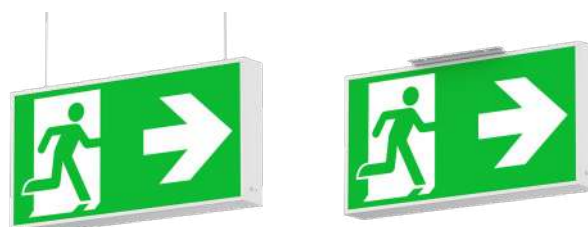

אפשרויות התקנה נוספות בהזמנה מיוחדת: