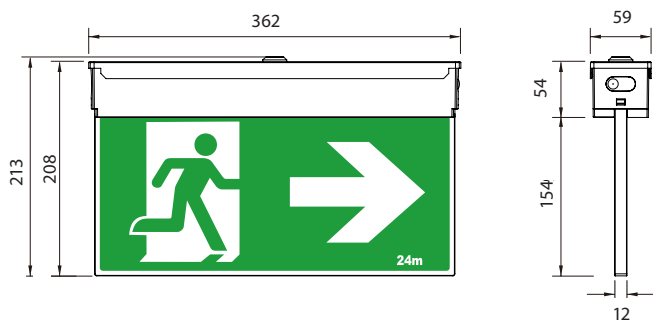

ID0 IP65 SLIM

שלט יציאה דק, עמיד במים

תיאור המוצר:

- עמידות גבוהה: רמת הגנה IP65 בפני מים ואבק.
- התקנה פשוטה: הרכבה קלה ונוחה בקליפס
- ראות עד למרחק של 24 מטר
- התאמה אישית: אפשרות לשנות מדבקות חיצוניות לפי הצורך

נתונים טכניים:

- הספק: 3W (מקסימום בהספק ראשי), 1W בהספק חירום
- זמן עבודה: 180 דק'
- סוללה: LiFePO4 3.2V 600mAh
- סוג התקנה: תקרה / צד / גב / תלייה

גוף תאורת חירום LED המיועד לשימוש בשלטי יציאה. גוף התאורה בעל עמידות גבוהה למים (IP65), עם סימון תקני של יציאת החירום עבור סביבות עבודה שונות. המוצר מציע תאורה יעילה וגלויה למרחק של עד 24 מטר.

מק"ט	דגם	הספק (W)	אורך-גובה (מ"מ)	עובי השלט המואר (מ"מ)	משקל (ק"ג)	זמן עבודה בחירום
	EPA-EX2B	1	208*362	59	3.65	180 דקות

* הנתונים בטבלה מתייחסים לדגמים המופיעים בה בלבד. ניתן להזמין גופי תאורה באופטיקה / טמפר' צבע / הספקים / גדלים שונים לפי דרישה.
** תיתכן סטייה של +/-10%. ט.ל.ח.

טמפרטורת צבע:

שרטוטים:

אפשרויות התקנה נוספות בהזמנה מיוחדת:

תלוי מהתקרה

צמוד תקרה