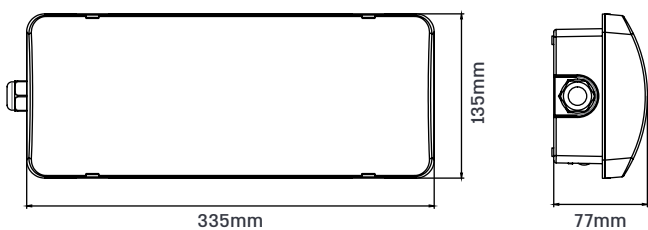

GRIZZLY BIG

תיאור המוצר:

- אטימות גבוהה למים ואבק - IP65.
- 4 אופציות שלטים להתקנה קלה.
- זמן עבודה בחירום: 180 דקות.
- בדיקה עצמית על פי תקן EN 62034.
- FLICKER-FREE - ריצוד נמוך במיוחד.

גוף תאורת חירום חד/ דו תכליתי איכותי מוגן מים להתקנה על הטיח. מתאים להארת דרכי יציאה וניתן לזיהוי מכ- 30 מטר. פעיל גם במקרה של נפילת מתח. "גריזלי" הינו גוף תאורת חירום והתמצאות מתקדם הכולל בדיקה עצמית (Auto Test) ואפשרות חיבור למערכת חירום מרכזית מבוססת DALI. העיצוב המיוחד של גריזלי מאפשר התקנה קלה ונוחה לקיר או לתקרה. מגיע עם 4 דוגמאות שלטים להדבקה בשטח בהתאם למיקום.

נתונים טכניים:

- גוף: גוף PC כבה מאליו עם גוף קירור מאלומיניום יצוק לניהול חום אופטימלי. סוללת ליתיום לעמידות בטמפ' גבוהות.
- דרייבר: אלקטרוני. זמין בדגם DALI לחיבור למערכת חירום מרכזית.
- לדים: תוצרת SAMSUNG.
- טמפ' צבע: 5000K.
- מקדם מסירת צבע: CRI>80.
- אחריות: 5 שנים לגוף התאורה. 3 שנים לסוללה.

זמן עבודה בחירום	הספק בחירום (W)	נצילות אורית (lm/W)	תפוקת אור (lm)	אורך-רוחב-גובה (מ"מ)	הספק (W)	דגם
180 דקות	4.5	81	650	77*135*335	8	אוטונומי
180 דקות	4.5	81	650	77*135*335	8	DALI
180 דקות	8	66	1,200	77*135*335	18	אוטונומי
180 דקות	8	66	1,200	77*135*335	18	DALI

* הנתונים בטבלה מתייחסים לדגמים המופיעים בה בלבד. ניתן להזמין גופי תאורה באופטיקה / טמפ' צבע / הספקים / גדלים שונים לפי דרישה.
** תיתכן סטייה של +/-10% ט.ל.ח.

טמפרטורת צבע:

שרטוטים:

עקומות פוטומטריות: