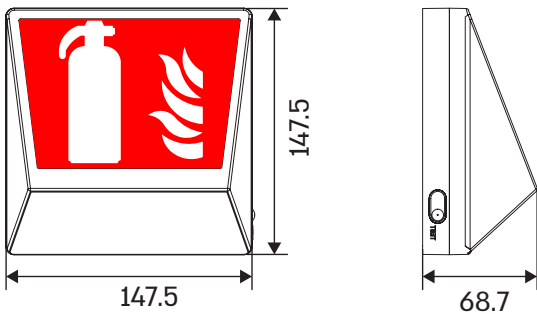

FireGuide

שלט חירום LED רב תכליתי

תיאור המוצר:

- רב תכליתי: SAM מציע שילוב של אפשרויות תאורת חירום ושגרה, לשימושים שונים כגון כיבוי אש, עזרה ראשונה ועוד.
- התקנה פשוטה: מותקן על הקיר בצורה קלה ונוחה.
- מותאם לתקן הגרמני.

נתונים טכניים:

- גוף: PC
- סוללה: LiFePO4 3.2V 1500mAh
- זמן עבודה: 180 דק'

SAM הוא שלט חירום LED אמין ויעיל, המיועד להנחות אנשים במצבי חירום למטף כיבוי האש/ עזרה ראשונה או ליציאת החירום הבטוחה. SAM כולל בדיקה עצמית (Auto Test) בנוסף ללחצן לבדיקה ידנית. עם סוללת LiFePO4 ארוכת חיים, SAM מספק תאורה יציבה גם במהלך הפסקת חשמל, ומבטיח פעולה רציפה לאורך 3 שעות לפחות. השלט כולל אפשרויות אייקונים מותאמות אישית ומיוצר מחומרים עמידים לאורך זמן.

CCT	מידות (mm)	CRI	הספק (W)
5000K	147.5 x 147.5 x 68.7	CRI>80	0.5 - חירום
5000K	147.5 x 147.5 x 68.7	CRI>80	1 - תאורת שגרה

*הנתונים בטבלה מתייחסים לדגמים המופיעים בה בלבד. ניתן להזמין גופי תאורה באופטיקה / טמפ' צבע / הספקים / גדלים שונים לפי דרישה. ** תיתכן סטייה של +/-10%. ט.ל.ח.

שרטוטים:

מגוון איקונים להתאמה אישית: