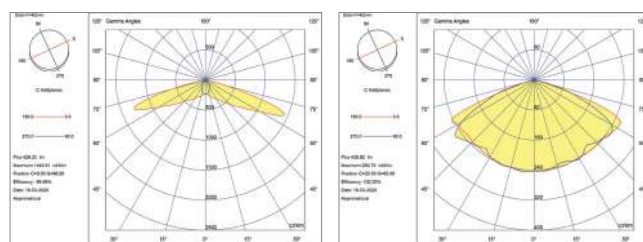

* הנתונים בטבלה מתייחסים לדגמים המופיעים בה בלבד. ניתן להזמין גופי תאורה באופטיקה / טמפ' צבע / הספקים / גדלים שונים. ** תיתכן סטייה של +/-10%.

מפרטורת צבע:

שרטוטים:

עקומות פוטומטריות:

אובלית

עגולה