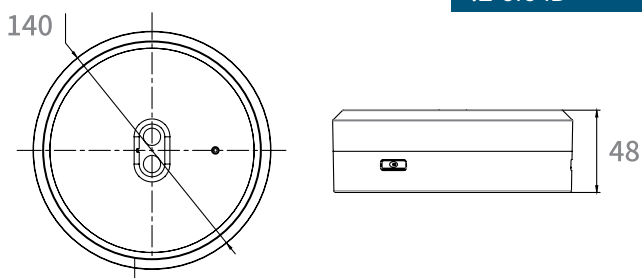

אביזרים נלווים:

- מסגרת לאטימה לדרגת IP65.

מק"ט	דגם	קוטר×גובה (מ"מ)	אופטיקה	הספק (W)	תפוקת אור (lm)	נצילות אורית (lm/W)
908.003.003	אוטונומי	48X140	עגולה	3	240	80
908.003.004	כולל DALI	48X140	עגולה	3	240	80
908.003.005	אוטונומי	48X140	אובלית	3	240	80
908.003.006	כולל DALI	48X140	אובלית	3	240	80
908.006.004	אוטונומי	48X140	עגולה	6	400	67
908.006.005	כולל DALI	48X140	עגולה	6	400	67
908.006.006	אוטונומי	48X140	אובלית	6	400	67
908.006.007	כולל DALI	48X140	אובלית	6	400	67

* הנתונים בטבלה מתייחסים לדגמים המופיעים בה בלבד. ניתן להזמין גופי תאורה באופטיקה / טמפ' צבע / הספקים / גדלים שונים. ** תיתכן סטייה של +/-10%.

מפרטורת צבע:

שרטוטים:

עקומות פוטומטריות:

אובלית

עגולה