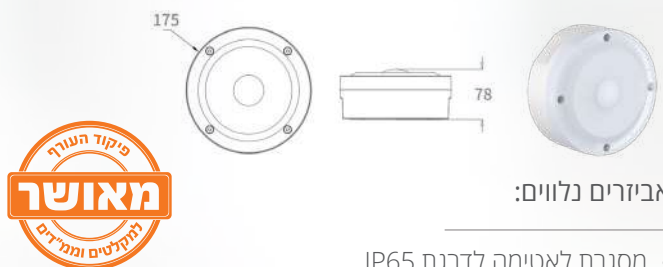

Shira 2

תיאור המוצר:

- מאושר על ידי פקע"ר להתקנה במקלטים וממ"דים.
- זמין בדגם DALI לחיבור למערכת בקרתה מרכזית.
- סוללת LiFePO4 לעמידות בטמפרטורות גבוהות.
- זמן עבודה בחירום: 180 דקות.
- בדיקה עצמית על פי תקן EN 62034.
- זמין בדגם IP65 בתוספת מסגרת לאטימה.

נתונים טכניים:

- גוף: גוף PC כבה מאליו עם גוף קירור מאלומיניום יצוק לניהול חום אופטימלי. סוללת ליתיום לעמידות בטמפ' גבוהות.
- דרייבר: אלקטרוני. זמין בדגם DALI לחיבור למערכת חירום מרכזית.
- לדים: תוצרת SAMSUNG
- אפשרויות אופטיקה: זמין באופטיקה עגולה או אובלית.
- מקדם מסירת צבע: CRI>80
- אחריות: 5 שנים לגוף התאורה. 3 שנים לסוללה.

גוף תאורת חירום שירה 2 הינו לד מילוט צמוד תקרה איכותי להתמצאות במקרה של נפילת מתח. השירה 2 הינו גוף תאורה חד תכליתי מתקדם הכולל בדיקה עצמית (Auto Test) בנוסף ללחצן לבדיקה ידנית. העיצוב המיוחד של השירה 2 מאפשר התקנה קלה ונוחה על תקרות חשופות ומתחת לתעלות רשת.