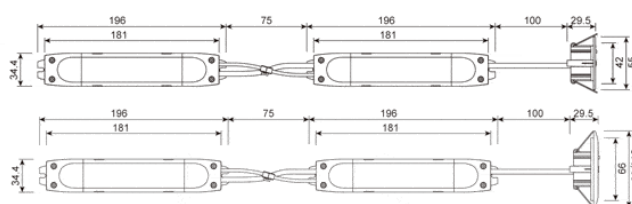

Shira 1

תיאור המוצר:

- מאושר על ידי פקע"ר להתקנה במקלטים וממ"דים.
- זמין בדגם DALI לחיבור למערכת בקרה מרכזית.
- סוללת LiFePO4 לעמידות בטמפרטורות גבוהות.
- זמן עבודה בחירום: 180 דקות.
- בדיקה עצמית על פי תקן EN 62034.
- אפשרות התקנה במגוון קדחים בעזרת מתאם נוסף.

נתונים טכניים:

- גוף: גוף PC כבה מאליו עם גוף קירור מאלומיניום יצוק לניהול חום אופטימלי. סוללת ליטיום לעמידות בטמפ' גבוהות.
- דרייבר: אלקטרוני. זמין בדגם DALI לחיבור למערכת חירום מרכזית.
- לדים: תוצרת SAMSUNG
- אפשרויות אופטיקה: אופטיקה עגולה או אובלית להחלפה עצמית.
- טמפ' צבע: 5000K. אפשרויות נוספות לפי דרישה.
- מקדם מסירת צבע: CRI>80
- אחריות: 5 שנים לגוף התאורה. 3 שנים לסוללה.

גוף תאורת חירום שירה 1 הינו לד מילוט שקוע תקרה איכותי להתמצאות במקרה של נפילת מתח. השירה 1 הינו גוף תאורה חד תכליתי מתקדם הכולל בדיקה עצמית (Auto Test) בנוסף ללחצן לבדיקה ידנית. העיצוב המיוחד של השירה 1 מאפשר התקנה קלה ונוחה במגוון קדחים קיימים בעזרת מתאמים מיוחדים. מתאים להתקנה בקדח בקוטר 50-42 מ"מ (ללא מתאם).

אביזרים נלווים:

- עדשה אובלית / עגולה להחלפה עצמית.
- מתאמים להתקנה בקדח 66-70 מ"מ / 85-105 מ"מ.

מק"ט	דגם	קוטר×גובה (מ"מ)	אופטיקה	הספק (W)	תפוקת אור (lm)	נצילות אורית (lm/W)
908.003.001	אוטונומי	29.5×55	עגולה / אובלית	3	240	80
908.003.002	כולל DALI	29.5×55	עגולה / אובלית	3	240	80

* הנתונים בטבלה מתייחסים לדגמים המופיעים בה בלבד. ניתן להזמין נופי תאורה באופטיקה / טמפ' צבע / הספקים / גדלים שונים.
** תיתכן סטייה של +10%.

מפרטות צבע:

שרטוטים:

עקומות פוטומטריות:

אובלית

עגולה