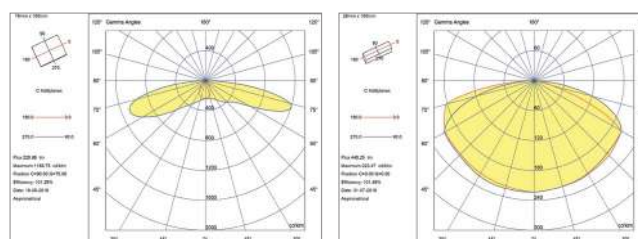

עקומות פוטומטריות: