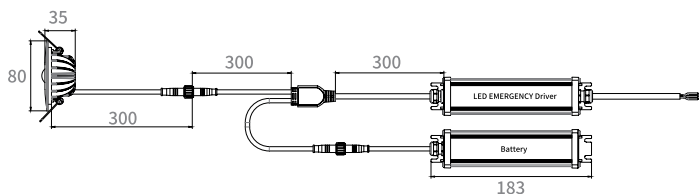

Shira 1 IP65

תיאור המוצר:

- דרגת אטימות גבוהה במיוחד - IP65.
- תואם למפרט 08.
- סוללת ליתיום לעמידות בטמפרטורות גבוהות.
- זמן עבודה בחירום: 180 דקות.
- בדיקה עצמית על פי תקן EN 62034.
- אפשרות התקנה בקדחים שונים בעזרת מתאם נוסף.

נתונים טכניים:

- גוף: גוף מאלומיניום יצוק לניהול חום אופטימלי. סוללת ליטיום לעמידות בטמפי' גבוהות.
- דרייבר: אלקטרוני בעל אורך חיים ארוך.
- לדים: תוצרת SAMSUNG
- אפשרויות אופטיקה: אופטיקה סימטרית.
- טמפי' צבע: 5000K. אפשרויות נוספות לפי דרישה.
- מקדם מסירת צבע: CRI>80
- אחריות: 5 שנים לגוף התאורה. 3 שנים לסוללה.

גוף תאורת חירום שירה 1 IP65 הינו לד מילוט שקוע תקרה איכותי מוגן מים להתמצאות במקרה של נפילת מתח המתאים למבחר גדול של גבהי תקרה. השירה 1 IP65 הינו גוף תאורה חד תכליתי מתקדם הכולל בדיקה עצמית (Auto Test). העיצוב המיוחד של השירה 1 IP65 מאפשר התקנה קלה ונוחה גם לתנאי רטיבות ולחות, כגון לחדרי מקלחת, שירותים וכד'.

מתאים להתקנה בקדח בקוטר 68-75 מ"מ (ללא מתאם).

אביזרים נלווים:

- מתאם להתקנה בקדחים נוספים.

מק"ט	דגם	קוטר×גובה (מ"מ)	אופטיקה	הספק (W)	תפוקת אור (lm)	נצילות אורית (lm/W)
908.002.001	אוטונומי	38.3×80	סימטרית	2	250	125
908.004.002	אוטונומי	38.3×80	סימטרית	4	550	137.5
908.006.001	אוטונומי	38.3×80	סימטרית	6	750	125

* הנתונים בטבלה מתייחסים לדגמים המופיעים בה בלבד. ניתן להזמין גופי תאורה באופטיקה / טמפי' צבע / הספקים / גדלים שונים.
** תיתכן סטייה של +10%.

טמפרטורת צבע:

שרטוטים:

עקומות פוטומטריות: