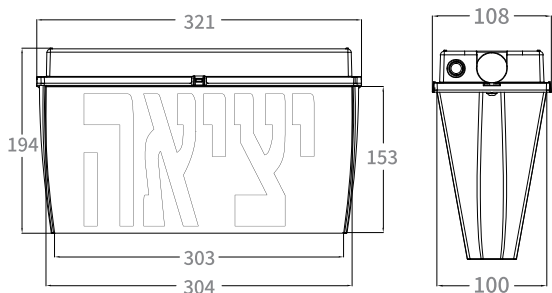

IDO IP65

שלט יציאה דו תכליתי מוגן מים

תיאור המוצר:

- תואם למפרט 08.
- אטימות גבוהה למים ואבק - IP65.
- 4 אופציות לשלטים להחלפה קלה.
- זמן עבודה בחירום: 180 דקות.
- בדיקה עצמית על פי תקן EN 62034.
- FLICKER-FREE - ריצוד נמוך במיוחד.

נתונים טכניים:

- גוף: גוף PC כבה מאליו עם גוף קירור מאלומיניום יצוק לניהול חום אופטימלי. סוללת ליתיום לעמידות בטמפ' גבוהות.
- דרייבר: אלקטרוני, זמין בדגם DALI לחיבור למערכת חירום מרכזית.
- לדים: תוצרת SAMSUNG.
- טמפ' צבע: 5000K.
- מקדם מסירת צבע: CRI>80.
- אחריות: 5 שנים לנוף התאורה. 3 שנים לסוללה.

זמן עבודה בחירום	נצילות אורית (lm/W)	תפוקת אור (lm)	הספק (W)	אורך רוחב גובה (מ"מ)	דגם	מק"ט
180 דקות	120	240	2	194x108x321	אוטונומי	908.002.021
180 דקות	120	240	2	194x108x321	כולל DALI	908.002.022

* הנתונים בטבלה מתייחסים לדגמים המופיעים בה בלבד. ניתן להזמין גופי תאורה באופטיקה / טמפ' צבע / הספקים / גדלים שונים.
** תיתכן סטייה של +/-10%.

שרטוטים:

עקומות פוטומטריות: