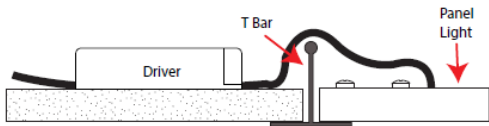

אזהרה:

1. החיבור לרשת החשמל יבוצע ע"י חשמלאי מוסמך, חובה לנתק את זרם החשמל לפני ביצוע התקנה או כל פעולה בגוף.
2. החלף כל מגן הגנה שבור.
3. יש למנוע מגע של כבל הזינה בגוף.
4. גוף תאורה זה מיועד להתקנה פנימית בלבד.
5. שימוש בעמעמים שלא מתאימים למעגלי מתח נמוך עלולים לגרום נזק לדרייבר.
6. אין לכסות את המנורה בכל חומר מבודד.
7. מקור האור אינו חליפי.