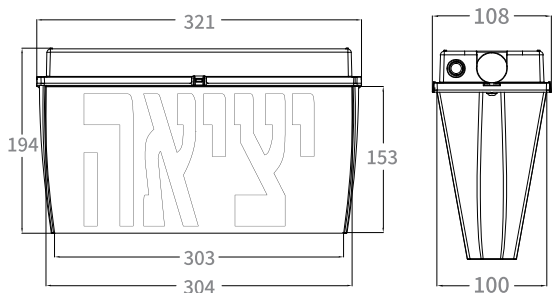

IDO IP65

שלט יציאה דו תכליתי מוגן מים

תיאור המוצר:

- תואם למפרט 08.
- אטימות גבוהה למים ואבק - IP65.
- 4 אופציות לשלטים להחלפה קלה.
- זמן עבודה בחירום: 180 דקות.
- בדיקה עצמית על פי תקן EN 62034.
- FLICKER-FREE - ריצוד נמוך במיוחד.

נתונים טכניים:

- גוף: גוף PC כבה מאליו עם גוף קירור מאלומיניום יצוק לניהול חום אופטימלי. סוללת ליתיום לעמידות בטמפ' גבוהות.
- דרייבר: אלקטרוני, זמין בדגם DALI לחיבור למערכת חירום מרכזית.
- לדים: תוצרת SAMSUNG.
- טמפ' צבע: 5000K.
- מקדם מסירת צבע: CRI>80.
- אחריות: 5 שנים לנוף התאורה. 3 שנים לסוללה.

גוף תאורה דו תכליתי דו-צדדי איכותי מוגן מים להארת דרכי יציאה הניתן לזיהוי מכ-30 מטר. פעיל גם במקרה של נפילת מתח.

"עידו IP65" הינו גוף תאורת חירום והתמצאות מתקדם הכולל בדיקה עצמית (Auto Test) ואפשרות חיבור למערכת חירום מרכזית מבוססת DALI. העיצוב המיוחד של IDO מאפשר התקנה קלה צמודת תקרה והחלפת דוגמת השלט בשטח.

זמן עבודה בחירום	נצילות אורית (lm/W)	תפוקת אור (lm)	הספק (W)	אורך ארוחב גובה (מ"מ)	דגם	מק"ט
180 דקות	120	240	2	194x108x321	אוטונומי	908.002.021
180 דקות	120	240	2	194x108x321	כולל DALI	908.002.022

* הנתונים בטבלה מתייחסים לדגמים המופיעים בה בלבד. ניתן להזמין גופי תאורה באופטיקה / טמפ' צבע / הספקים / גדלים שונים.
** תיתכן סטייה של +/-10%.

שרטוטים:

עקומות פוטומטריות: