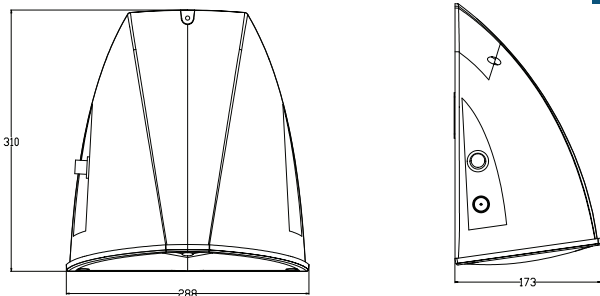

D-WASH

גוף תאורת LED דקורטיבי לתלייה על הקיר בהספק 25W המתאים לדרישות המפרט הבינמשרדי - 08. ה-D-WASH הינו קירון שוטף קיר בעל עיצוב מרשים ורמת אטימות גבוהה המתאימים להתקנה כתאורת פנים או חוץ. עמידותו הגבוהה בהולם מכאני מאפשרת ההתקנה נמוכה ללא חשש מונדליזם. לשימוש בחזית מבני משרדים, מוסדות חינוך, פארקים תעשייתיים, הארת שבילים וחצרות ועוד.

תיאור המוצר:

- מתאים לדרישות מפרט 08.
- עמידות גבוהה במיוחד בהולם מכאני IK10
- רמת אטימות בפני מים ואבק IP65
- אורך חיים ארוך במיוחד L80>60,000 hours.
- זמין להזמנה בצבעים אפור, שחור ולבן.
- מבנה מיוחד להגבלת ומניעת זיהום אורי Up Light

נתונים טכניים:

- **גוף:** עדשה OPAL, מבנה פוליקרבונט עם פלטת קירור מאלומיניום לפיזור חום.
- **דרייבר:** דרייבר אינטגרלי מבית עין-השופט
- **טמפ' צבע אפשריות:** 3000K / 4000K / 6000K
- **מקדם מסירת צבע:** CRI>80

דגם	הספק (W)	טמפרטורת צבע	אורך ארוחב לעומק (מ"מ)	משקל (ק"ג)	תפוקת אור (lm)	נצילות אורית (lm/W)
d-Wash	25	4000K	173X288X310	1.42	2640	106

* גוף התאורה זמין בגוונים, תפוקת אור והספקים שונים לפי דרישה.
** תיתכן סטייה של עד +10% בנתונים. ט.ל.ח.

שרטוטים:

עקומות פוטומטריות: