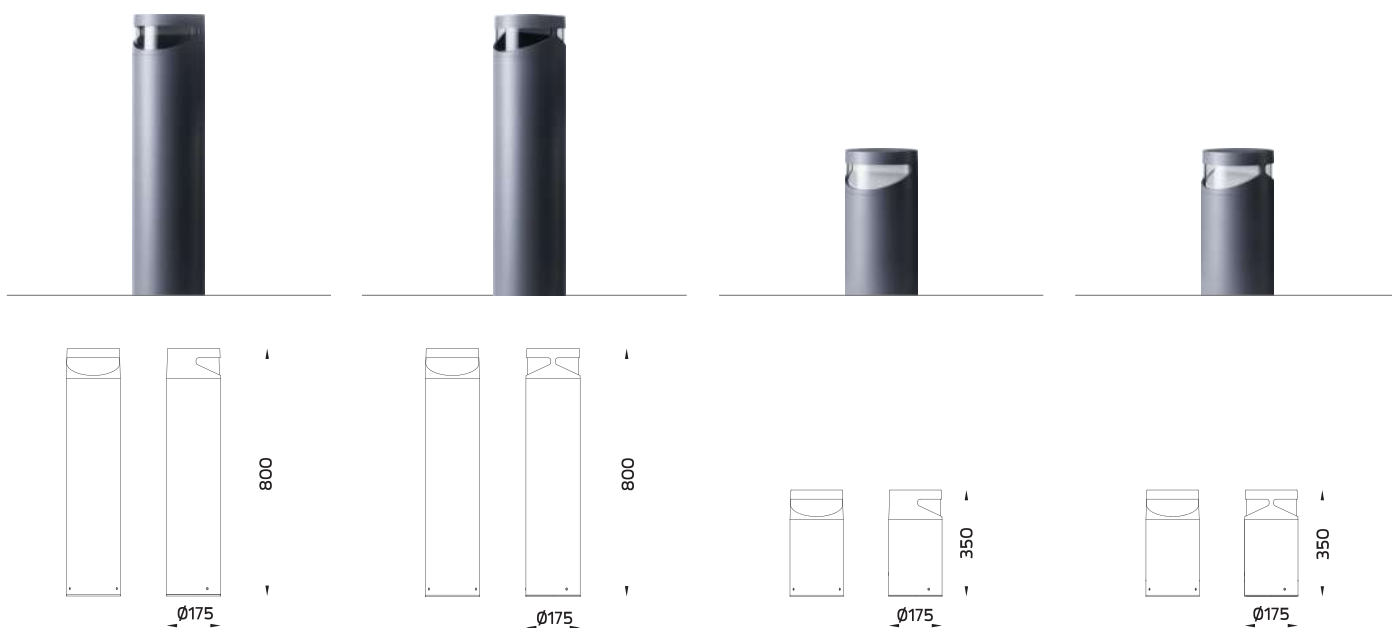

CYCLOPS Short – DS

CYCLOPS

Application Type : Bollard
Subgroup : Semi shielded bollard

CYCLOPS / 7171
CYCLOPS – DS / 7172
CYCLOPS Short / 7173
CYCLOPS Short – DS / 7174

Luminaire Performance

340 – 1500 lm
10 – 25 W
30 – 60 lm/W

Beam Options

Color Temperature

2700K/ 3000K/ 4000K

Controller

On-Off/ 1-10V/ DALI

Input Options

220-240Vac 50/60Hz

Accessories

Anchor bolt

IP68 Connector