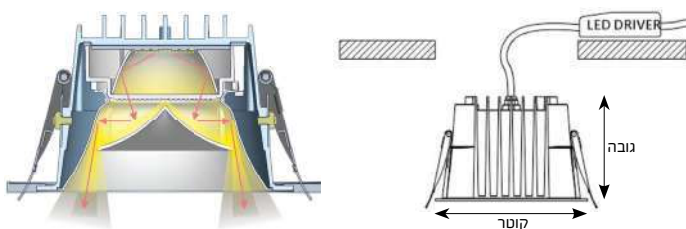

EH-VS ARTIST CYLINDER

תיאור המוצר:

- בעל רמת אטימות לאבק ומים - IP54.
- >1% FLICKER FREE - ריצוד נמוך במיוחד.
- עומד בדרישות מפרט 08.
- דרייבר Vossloh-Schwabe מתקדם.
- מבנה למניעת סינוור UGR<19 / UGR<16. בעזרת מערכים אופטיים ייחודיים - Honeycomb, Triple Anti-Glare ואחרים.

נתונים טכניים:

- גוף: יציקת אלומיניום בלחץ גבוה. רפלקטור אלומיניום Frosty צבוע לבן. מפזר אור פוליקרבונט אופטי להננה מרבית על מקור האור. משטח רפלקטיבי פנימי לשיפור הולכת האור.
- דרייבר: תוצרת Vossloh-Schwabe. זמין בדגמי 1-10V / DALI לפי דרישה.
- טמפי צבע: 3000K / 4000K. גוונים נוספים לפי דרישה.
- מקדם מסירת צבע: >80 CRI. אופציה ל- >90 CRI.
- אחריות: 5 שנות אחריות.

סדרת גופי תאורת LED מעוצבים מסוג Dark-Light מבית Vossloh-Schwabe. עומד בדרישות מפרט 08. להתקנה צמודת תקרה. ה- VS ARTIST זמין במגוון רחב של גדלים וזגמים מעוצבים לשדרוג התאורה במבנים ציבוריים, בתי חולים, בנקים, משרדים, בתי ספר, מסדרונות ועוד. זמין בהספקים 5W-35W להתקנה בגבהים עד 8 מ'. זמין במבחר דגמים מיוחדים למניעת סינוור UGR>16/19. אביזרים נלווים להתקנה.

נצילות אורית (lm/W)	תפוקת אור (lm)	Cut-out (מ"מ)	גובה×קוטר (מ"מ)	טמפרטורת צבע	הספק (W)	דגם
80	480	75	87×65	4000K	6	VS ARTIST-6W
100	1,000	100	110×75	4000K	10	VS ARTIST-10W
100	1,500	125	135×95	4000K	15	VS ARTIST-15W
100	2,000	175	186×121	4000K	20	VS ARTIST-20W
100	2,500	150	160×109	4000K	25	VS ARTIST-25W

* הנתונים בטבלה מתייחסים לדגמים המופיעים בה בלבד. ניתן להזמין גופי תאורה באופטיקה / טמפי צבע / הספקים / גדלים שונים לפי דרישה.
** ייתכן סטייה של +10% - ט.ל.ח.

שרטוטים:

עקומות פוטומטריות: