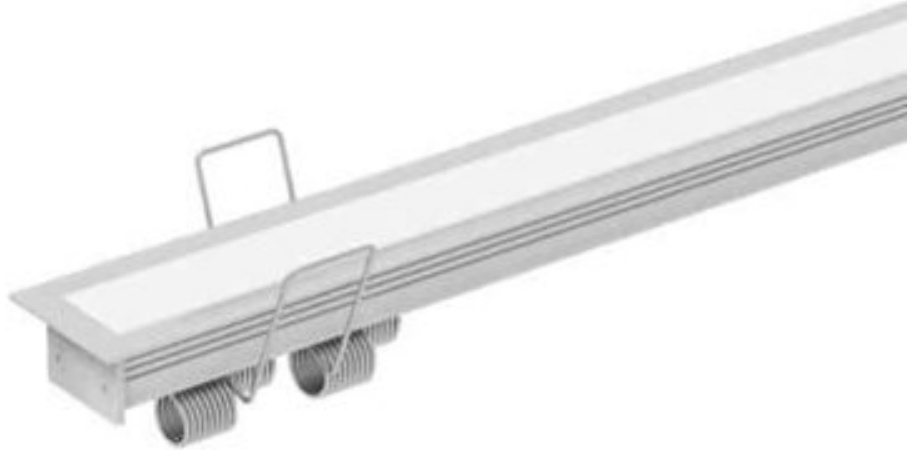

שטייניץ לידד

קטלוג הדפסה מותאם אישית מהאתר

LED Linear™

LUNA IP40 / IP65

גוף תאורה לינארי להתקנה שקועה עשוי אלומיניום משוך עם כיסוי אופל משוך. מתאים להתקנה במבנים ציבוריים, פרוזדורים, משרדים, בתי חולים.

אטימות: IP40 / IP65

עמידות מכנית: IK02

דרגת הגנה: CLASS I

אלומה: רחבה סימטרית עם כיסוי אופל משוך.
גוף: פרופילי אלומיניום מעוצבים עם ציפוי אנודיזי,
מערכת אופטית: רפלקטור אלומיניום / מפזר אור.

גוון אור: 2700K / 3000K / 3500K / 4000K / 5000K

מסירות צבע: CRI 95

אורך חיים: L70 > 50,000 h

הזנה: 24VDC

התקנה: שקוע.

גימור: צביעת אבקת פוליאסטר אלקטרוסטטית.

Lifetime LED Engine Hours@L90	MAX LEGHT M	MIN LEGHT	Im	(K)	(CRI (Ra	W/M	דגם
60000<	10		410	4000K	85	3	LUNA SLD 3 IP40